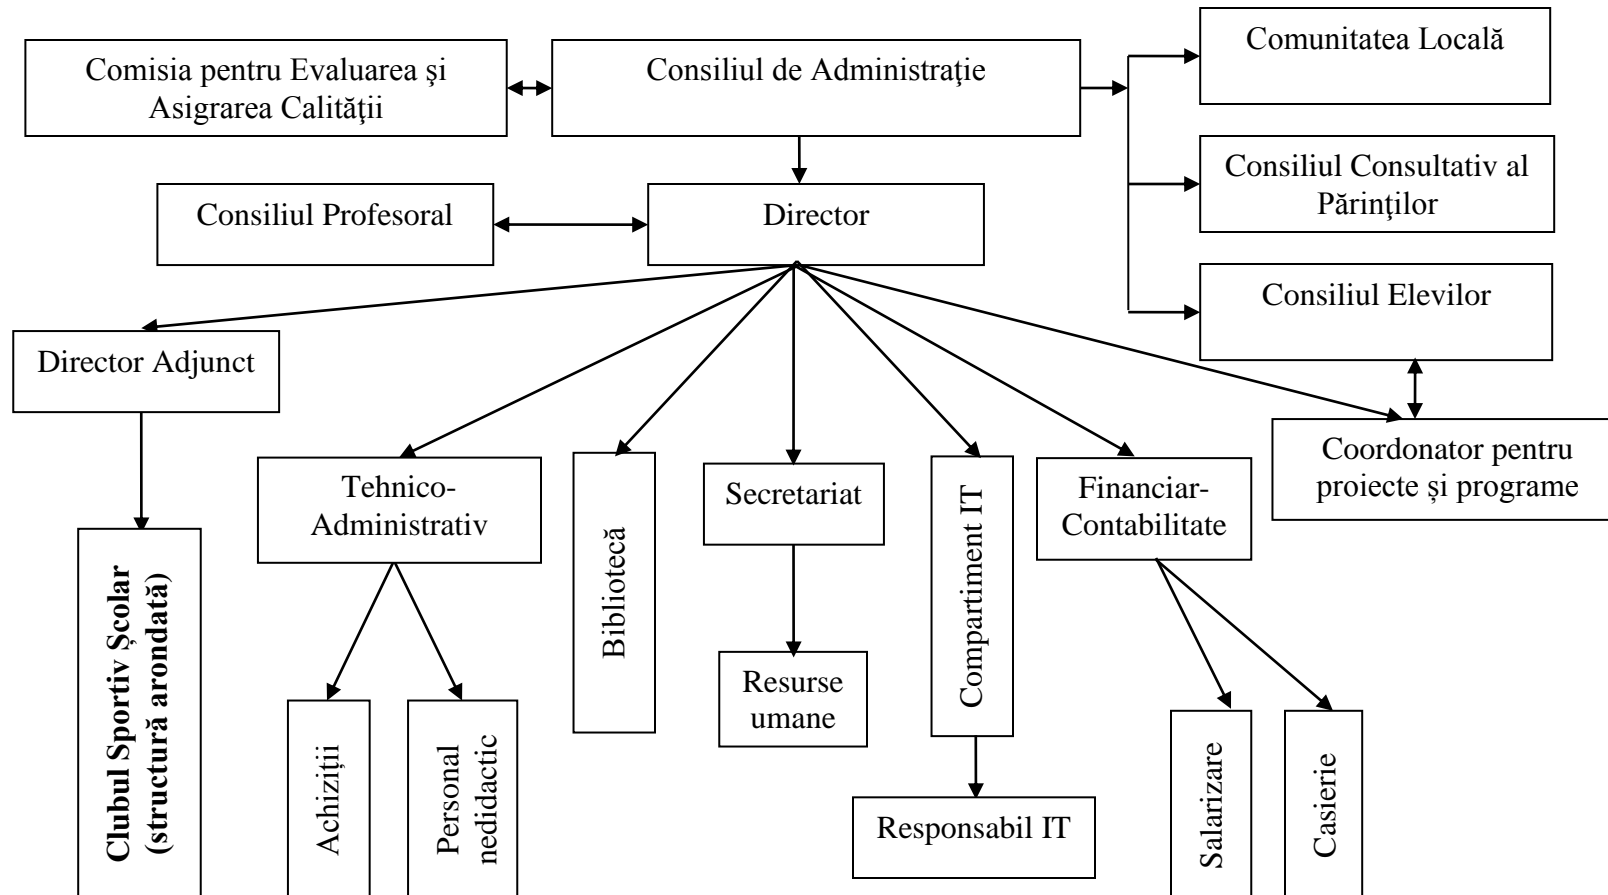

ORGANIGRAMA
LICEUL TEORETIC „ALEXANDRU PAPIU ILARIAN” – DEJ – Județul CLUJ

În vigoare începând cu data: 01 / 10 / 2015